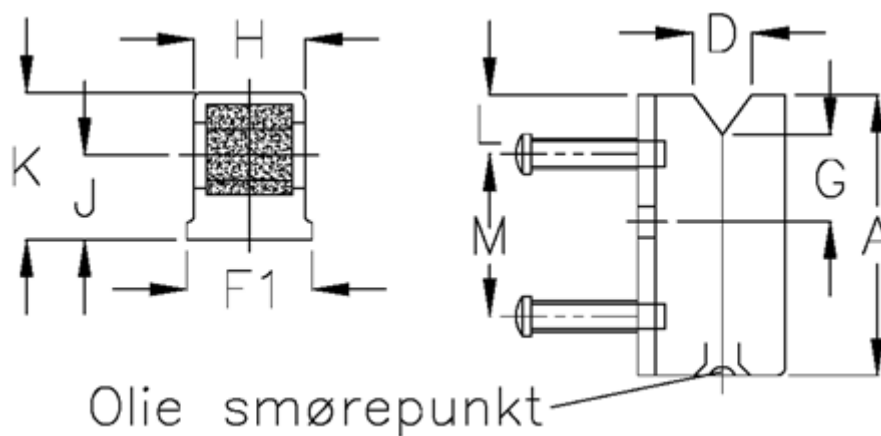

Varenummer: 059040441

Beskrivelse: Hepco smørefilt kompakt LB 44 C

Mål

A = 38.0

D = 7.0

F1 = 34

G = 25

H = 15.0

J = 11.50

K = 20.0

L = 8.00

M = 22.0

vægt kg/1000 = 0.016